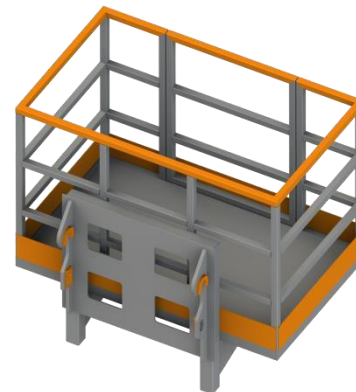

Техническое описание

Грузовая платформа для телескопического погрузчика

Назначение:

- подъем на большую высоту несыпучих грузов.

Совместимая техника:

Все виды телескопических погрузчиков.

Технические характеристики:		
Максимальная грузоподъемность, кг	300	800
Длина, мм	2000	2000
Ширина, мм	1200	1200
Высота, мм	1300	1300
Масса, кг	330	650