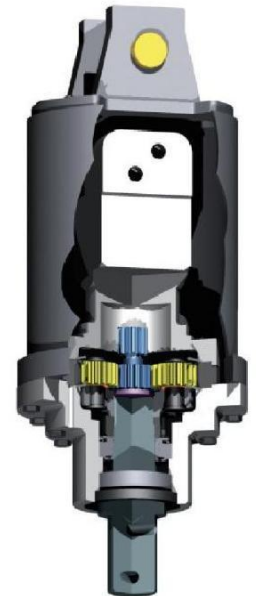

## Premium Drive PD3 - PD4

### Для установки на машины от 3 до 4 тонн

Мини-погрузчики, мини-экскаваторы, погрузчики с бортовым поворотом, экскаваторы-погрузчики и другие машины до 4 тонн.

Прочная и надёжная конструкция Digga для маленьких и надёжных машин. Гидроприводы Digga могут применяться для закручивания винтовых свай, посадки деревьев, бурения под фундамент и заборы, и любых других работах, связанных с бурением.

#### Отличительные особенности:

- Высокое качество сделанных в Австралии редукторов DIGGA
- Приводы оснащены мощными гидромоторами Digga/Eaton Bell
- 1 год гарантии от производителя.

Спецификация	
Общая длина	624 мм
Диаметр	240 мм
Вес (без захвата)	60 кг