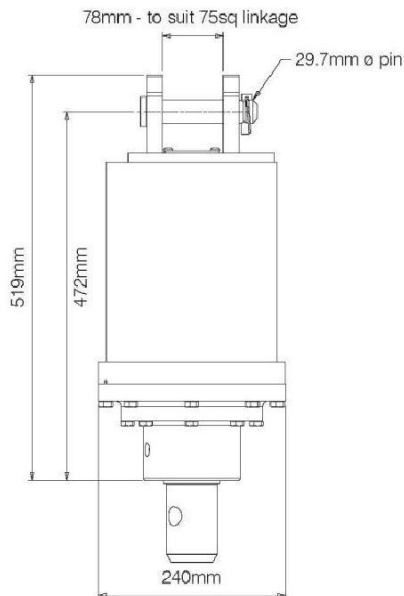

#### Отличительные особенности:

- Высокое качество сделанных в Австралии редукторов DIGGA
- Приводы оснащены мощными гидромоторами Digga/Eaton Bell
- 1 год гарантии от производителя.

Спецификация	
Общая длина	624 мм
Диаметр	240 мм
Вес (без захвата)	60 кг

Модель	PD3	PD4-2	PD4-5
Min рекомендуемый поток	45 л/мин	50 л/мин	50 л/мин
Max рекомендуемый поток	75 л/мин	85 л/мин	85 л/мин
Max крутящий момент при 240 bar	3600 Нм	4450 Нм	4450 Нм
Выходной вал #2	65 мм Round	65 мм Round	75 мм Square #5
<b>Рекомендации по выбору шнека</b>			
Рекомендуемый тип шнека	A4	A4	A5/A6
Max диам при глинистом грунте	400 мм	400 мм	400 мм
Max диам при лёгком грунте	500 мм	500 мм	500 мм