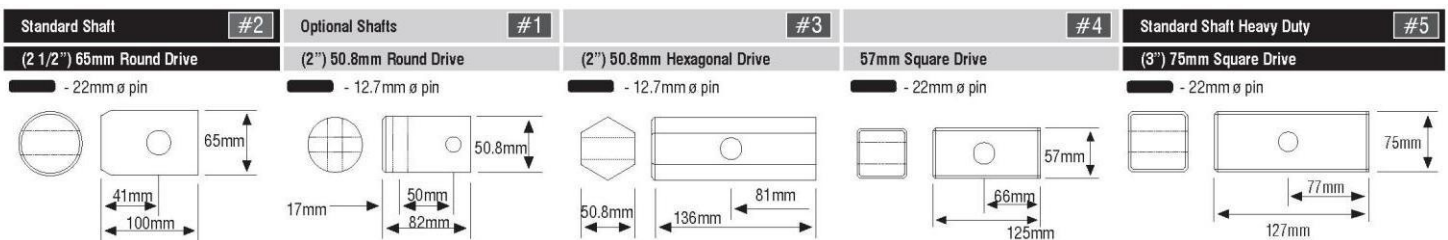

Спецификация	
Общая длина	624 мм
Диаметр	240 мм
Вес (без захвата)	60 кг

Модель	PD3	PD4-2	PD4-5
Min рекомендуемый поток	45 л/мин	50 л/мин	50 л/мин
Max рекомендуемый поток	75 л/мин	85 л/мин	85 л/мин
Max крутящий момент при 240 bar	3600 Нм	4450 Нм	4450 Нм
Выходной вал #2	65 мм Round	65 мм Round	75 мм Square #5
Рекомендации по выбору шнека			
Рекомендуемый тип шнека	A4	A4	A5/A6
Max диам при глинистом грунте	400 мм	400 мм	400 мм
Max диам при лёгком грунте	500 мм	500 мм	500 мм

PD3				PD4-2				PD4-5			
Скорость		Мощность		Скорость		Мощность		Скорость		Мощность	
л/мин	об/мин	bar	Нм	л/мин	об/мин	bar	Нм	л/мин	об/мин	bar	Нм
45	48	125	1850	50	43	125	2300	50	43	125	2300
50	54	145	2150	55	47	145	2700	55	47	145	2700
55	59	165	2450	60	52	165	3050	60	52	165	3050
60	64	185	2750	65	56	185	3450	65	56	185	3450
65	70	205	3050	70	60	205	3800	70	60	205	3800
70	75	220	3300	75	64	220	4100	75	64	220	4100
75	80	240	3600	80	69	240	4450	80	69	240	4450
				85	73			85	73		

DIGGA Head Office

Brisbane QLD
4 Octal Street,
Yatala QLD 4207
Ph: (07) 3807 3330
Fax: (07) 3807 1499

DIGGA NSW

1 Gallipoli St, Smeaton
Grange, NSW, 2567
Ph: (02) 4647 1400
Fax: (02) 4647 1433

DIGGA VIC

21-25 Villas Road
Dandenong VIC, 3175
Ph: (03) 9706 6171
Fax: (03) 9706 6164

DIGGA WEST

13 Yampi Way,
Willetton, WA, 6155
Ph: (08) 9457 1544
Fax: (08) 9457 0748

Email: info@digga.com Web: www.digga.com